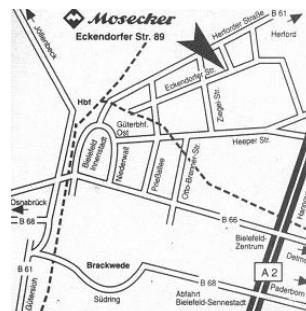

## Badausstellungen OWL

Eckendorfer Straße 89  
33609 Bielefeld

Tel: 0521 97 230-0  
Fax: 0521 97 230-30  
[info.bielefeld@mosecker.de](mailto:info.bielefeld@mosecker.de)  
[www.mosecker.de](http://www.mosecker.de)

Mo. - Fr. 09.00 - 18.00 Uhr  
Sa. 09.00 - 13.00 Uhr  
Sonntag nur Schautag 11.00 - 16.00 Uhr

900 qm große Ausstellung  
mit Fliesenausstellung

....auch in Rheda Wiedenbrück & Münster

Herforder Straße 272-278  
33609 Bielefeld